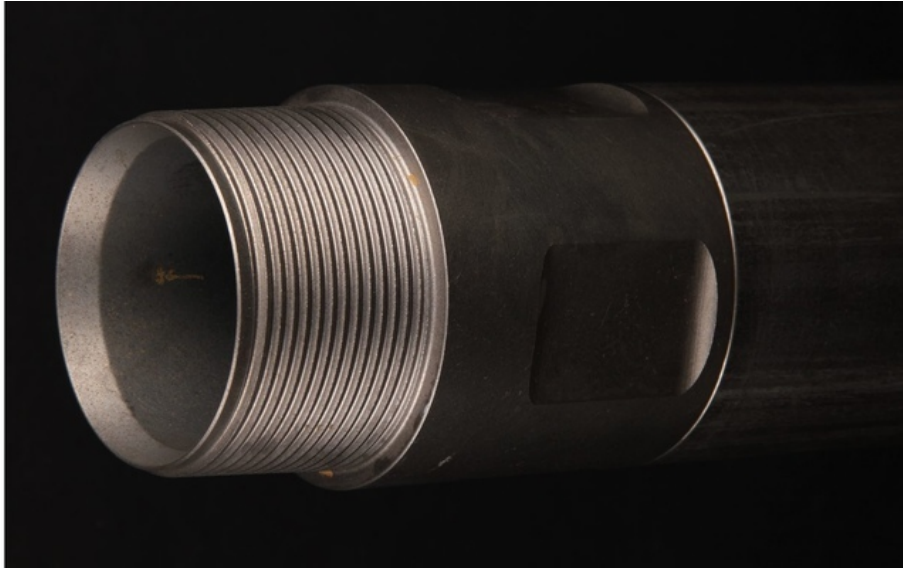

## Ø90 iskuputki

Ø90 iskuputki, jonka sisähalkaisija liittimen kohdalta on 68mm. Yleisesti käytössä oleva luja ja kevyt iskuputki näytteenottoon ja havaintoputkien asennukseen.

Varastopituudet 0,5m; 1,0m; 1,5m.

Halkaisija Ø 90