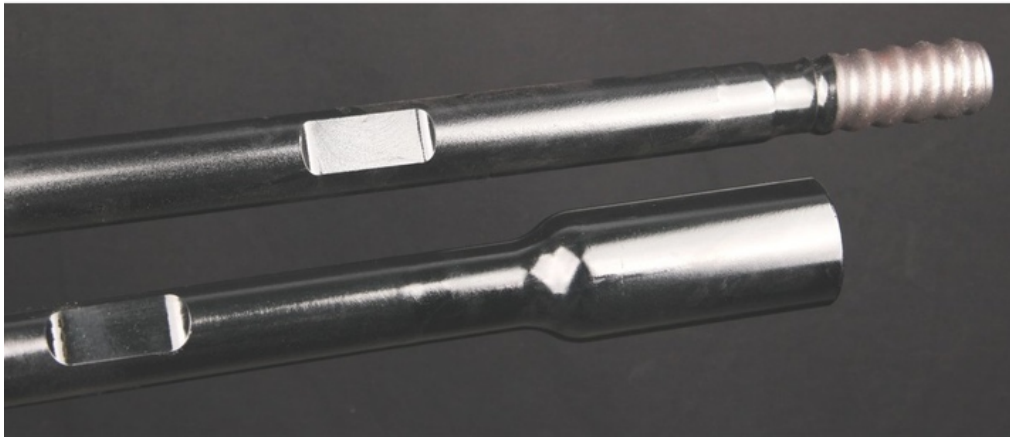

TUTKIMUSKALUSTOT

RAKENNUSALA

OTA YHTEYTTÄ

Juvan teollisuuskatu 16
02920 ESPOO

Puhelin (09) 849 4030
info@terra-team.fi

R32 poratanko MF

MF poratanko R32 kierteellä. Varastopituutena 1,83m, saatavissa myös muita pituuksia esim. 1,5m.