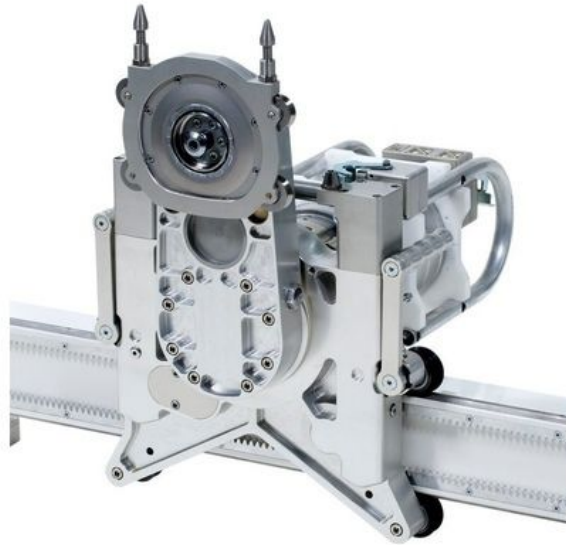

TUTKIMUSKALUSTOT

RAKENNUSALA

OTA YHTEYTTÄ

Juvan teollisuuskatu 16
02920 ESPOO

Puhelin (09) 849 4030
info@terra-team.fi

Pentruder CBK HF seinäsaha

- Korkeataajuusmoottorilla varustettu sähköseinäsaha
- Ø 600 - Ø 1600mm laikoille
- 1-vaihteinen
- Sähköinen kierrosluvun säätö
- 22 kW HF-moottorilla

Tärkeimmät tiedot

Max teräkoko	1600 mm
Teho	22 kW
Leikkusyvyyys	715 mm

Tekniset tiedot

Sahapää

Max teräkkoko	1600 mm
Leikkuusyvyys	715 mm
Max aloituslaikan Ø	925 mm
Keskireikä	60 mm
Laippojen halkaisija	158 mm
O-pinta	110 mm P.C.D. 6x M10

Teho

Moottori:	400 Hz korkeataajuusmoottori
Max. jatkuva antoteho	22 kW (pentpak 427 voimayksiköllä)
RPM kuormitettuna	600-996 rpm
Ajomoottori	24 V DC - 1.8 m/min
Syöttömoottori	24 V DC - 0.9 rpm

Paino

Sahanää