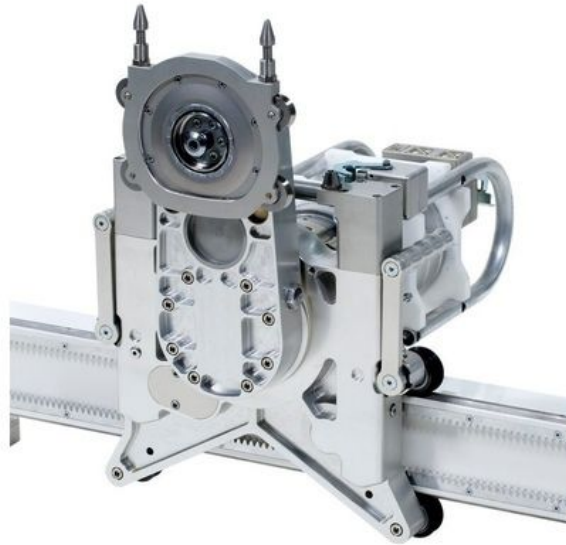

TUTKIMUSKALUSTOT

RAKENNUSALA

OTA YHTEYTTÄ

Juvan teollisuuskatu 16
02920 ESPOO

Puhelin (09) 849 4030
info@terra-team.fi

Pentruder 8-20 HF ja 8-20 iQ

- Korkeataajuusmoottorilla varustettu sähköseinäsaha
- Ø 800 - Ø 2000mm laikoille
- 4-vaihdetta sekä sähköinen kierrosluvun säätö
- 22 kW tai 27 kW HF-moottorilla

Tärkeimmät tiedot

Max terätkoko

2000 mm

Teho

22 / 27 kW

Leikkusyvyys

915 mm

Tekniset tiedot

Sahapää 8-20 HF (22 kW) 8-20 iQ (22 -27kW)

Max teräkkoko	2000 mm	2000 mm
Leikkuusyvyys	915 mm	915 mm
Max aloituslaikan Ø	1000 mm	1000 mm
Keskireikä	60 mm	60 mm
Laippojen halkaisija	158 mm	158 mm
O-pinta	110 mm P.C.D. 6x M10	110 mm P.C.D. 6x M10