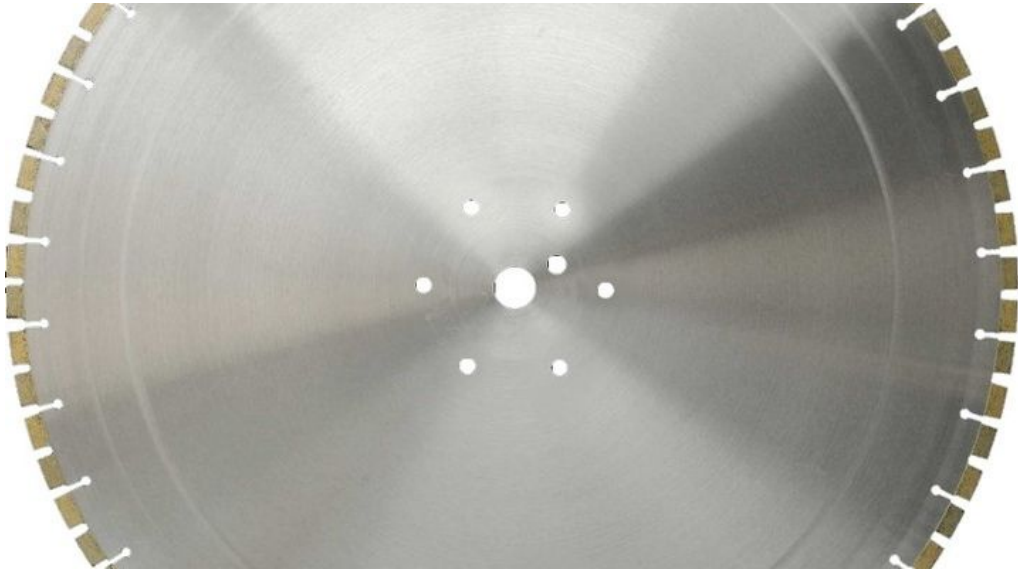

Timanttisahalaikat

Valikoimastamme löytyy timanttisahalaikat Ø 400 - 2000 mm, tilauksesta myös muut koot.

Valikoimastamme löytyy timanttisahalaikat Ø 400 - 2000mm, tilauksesta myös muut koot.

Tekniset tiedot

Ø	Leveys	TTHS1	TTHS2	W1/Seinä	F1/Holvi	F3/Maavarainen lattia	DRS-SET (järjestetyt timantit)
350	2,6	x	x				
400	2,6	x	x				
400	4,1	x					
430	2,6	x					
500	3,0	x					
550	3,8			x	x		
600	4,4			x	x	x	xx
600	5,0			x	x		xx
650	4,4			x	x		xx
700	4,4			x	x	x	xx
700	5,0			x	x		xx
750	4,4			x	x		xx
800	4,4			x	x	x	xx
800	4,7						x
800	5,0			x	x		xx
900	4,4			x	x		xx
1000	4,4			x	x		xx
1200	4,4			x	x		xx
1500	4,4			xx	xx		xx
1600	4,4			x	xx		xx
2000	4,4			x	xx		xx

x = varastotuote

xx = tilaustuote

TTHS1 = metalli

TTHS2 = vihreä

W1 = vihreä (sisäkehä)

Juvan teollisuuskatu 16
02920 ESPOO
puh. (09) 849 4030

www.terra-team.fi
sähköposti: info@terra-team.fi