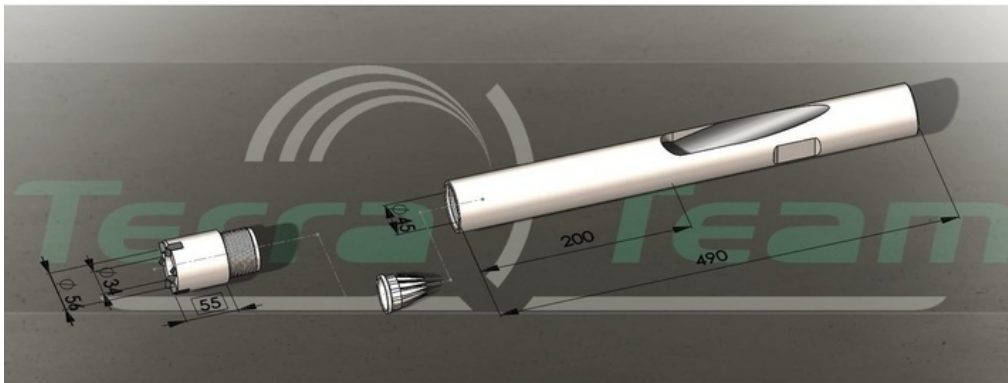

TUTKIMUSKALUSTOT

RAKENNUSALA

OTA YHTEYTTÄ

Juvan teollisuuskatu 16
02920 ESPOO

Puhelin (09) 849 4030
info@terra-team.fi

Ø56/35 Läpivirtausterä

Ø56/35 Läpivirtausterä kovametalliterällä näytteen pituus 200mm. Liitintäkiekri R32 ja R38.

Ø65/35 LVT kovametalliterällä

Tärkeimmät tiedot:

Ulkomitat

Ø56 X 550mm

Näytteen koko

Ø35 X 200mm

Näytteen tilavuus

0,2 Litraa