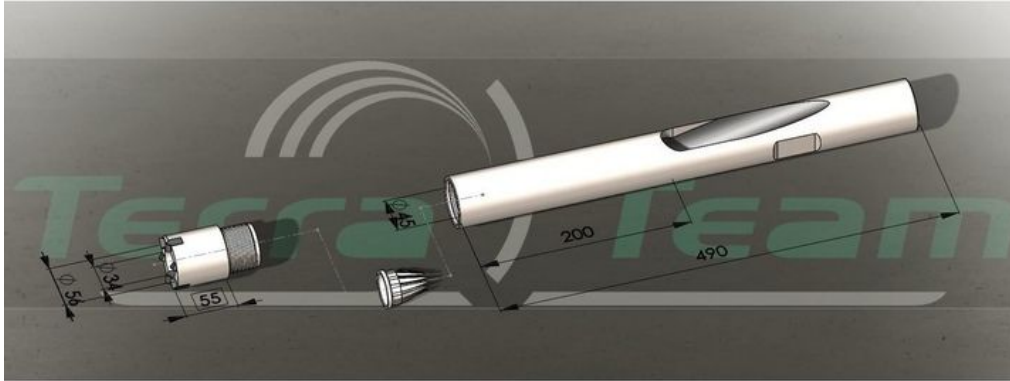

## Ø56/35 Läpivirtausterä

Ø56/35 Läpivirtausterä kovametalliterällä näytteen pituus 200mm. Liitintäkierre R32 ja R38.

Ø65/35 LVT kovametalliterällä

Tärkeimmät tiedot:

Ulkomitat

Ø56 X 550mm

Näytteen koko

Ø35 X 200mm