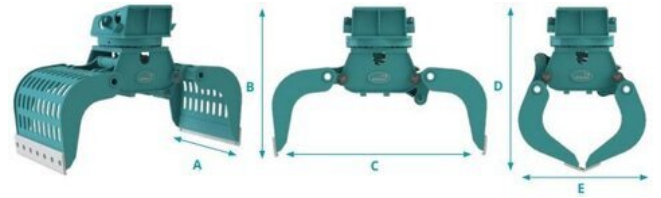

Koneen paino	Työlaitteen paino		Sylinterit	Moottorit	Työpaine	Työpaine moottori(t)	Virtaama sylinteri(t)	Virtaama moottori(t)	Mitat					Tilavuus	Sulkeutumisvoima
	t	Kg	Kpl	Kpl	bar	bar	l/min	l/min	a	b	c	d	e	l	Kn	
DSG70-R	0,7-1,2	75	1	1	300	170-210	15	5	300	595	600	600	430	30	6	
DSG100-R	1-2	90	1	1	300	170-210	20	5	350	610	770	670	500	40	7	
DSG150-R	1,2-3	140	1	1	300	170-210	25	10	450	650	800	670	545	70	15	
DSG250-R	2,5-4	240	1	1	300	170-210	35	10	500	710	1.160	810	785	100	20	
DSG400-R	4-6	350	1	1	300	190-210	40	12	600	880	1.400	1.010	850	150	23	
DSG450-R	5-8	400	1	1	300	190-210	50	12	700	900	1.500	1.055	890	200	24	
DSG452-R	6-11	450	1	1	320	190-210	70	15	700	990	1.550	1.156	885	200	24	
DSG502-R	7-12	600	1	1	350	190-210	90	15	600	1.050	1.700	1.235	1.055	300	30	
DSG603-R	10-16	775	1	2	350	190-210	100	25	800	1.140	1.750	1.318	1.070	400	35	
DSG803-R	12-20	935	2	2	350	190-210	120	25	800	1.245	1.950	1.465	1.170	500	46	
DSG903-R	13-20	985	2	2	350	190-210	120	25	900	1.245	1.950	1.465	1.170	600	46	
DSG1003-R	16-20	995	2	2	350	190-210	120	25	1.000	1.245	1.950	1.465	1.175	700	46	
DSG1102-R	16-25	1.400	2	2	350	190-210	150	35	900	1.465	2.100	1.665	1.300	750	55	
DSG1202-R	17-28	1.500	2	2	350	190-210	160	35	1.000	1.470	2.100	1.660	1.300	800	68	
DSG1402-R	20-28	1.600	2	2	350	190-210	160	35	1.200	1.470	2.100	1.660	1.300	850	68	
DSG1702-R	23-30	1.750	2	2	350	190-210	170	35	1.200	1.430	2.250	1.695	1.340	900	80	
DSG1802-R	24-35	1.800	2	2	350	190-210	170	35	1.200	1.425	2.400	1.690	1.350	950	80	
DSG1900-R	25-38	1.900	2	2	350	190-210	180	35	1.200	1.450	2.250	1.700	1.340	900	80	
DSG2500-R	28-40	2.500	2	2	350	190-210	200	35	1.200	1.635	2.250	1.830	1.370	1.000	90	
DSG2700-R	30-50	2.700	2	2	350	190-210	200	35	1.360	1.635	2.250	1.830	1.370	1.100	90	
DSG3000-R	30-50	3.000	2	2	350	190-210	200	35	1.500	1.635	2.450	1.935	1.475	1.300	90	
DSG4000-R	40-65	3.910	2	2	350	190-210	250	40	1.500	1.800	2.850	2.050	1.755	1.500	110	
DSG5003-R	45-100	5.040	2	4	350	190-210	250	60	1.500	1.880	3.000	2.200	1.890	1.600	130	
DSG8000-R	70-120	7.250	2	4	350	190-250	320	70	1.800	2.250	3.800	-	-	3.600	150	
									1.800	3.135	4.400	3.420	2.700	4.600	180