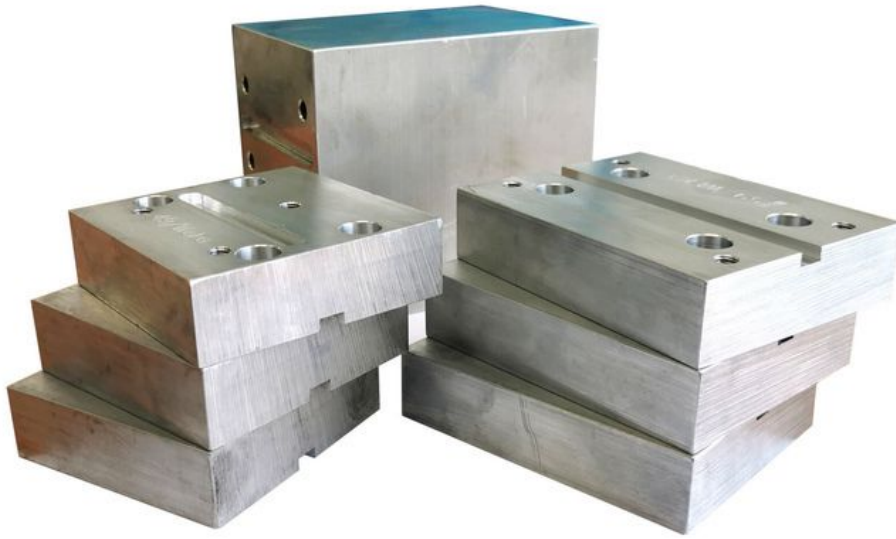

TUTKIMUSKALUSTOT

RAKENNUSALA

OTA YHTEYTTÄ

Juvan teollisuuskatu 16
02920 ESPOO

Puhelin (09) 849 4030
info@terra-team.fi

Korotuspalat puomistoille

Valmistamme itse korotuspalat ja adapteripalat puomistoille.

Oma tuotanto varmistaa sen että voimme tarjota asiakkaillemme heidän tarpeiden mukaisia erikokoisia ja pituisia korotuspaloja.