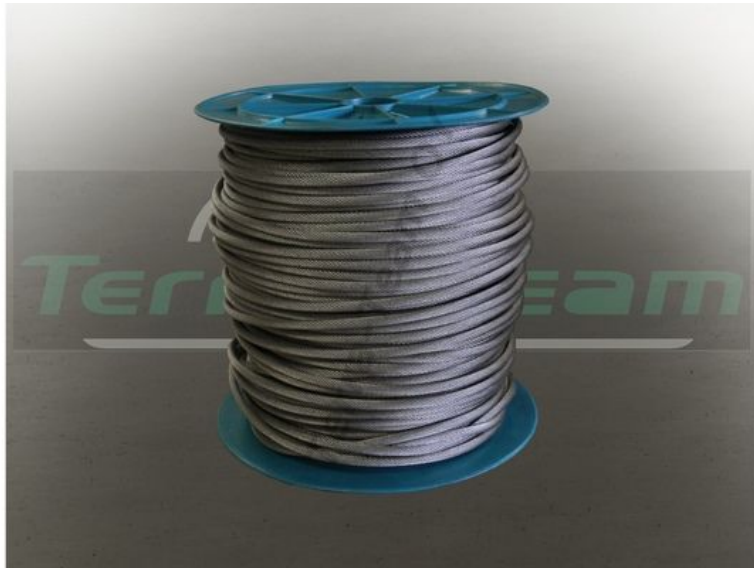

TUTKIMUSKALUSTOT

RAKENNUSALA

OTA YHTEYTTÄ

Juvan teollisuuskatu 16
02920 ESPOO

Puhelin (09) 849 4030
info@terra-team.fi

Wireline noutajan vaijeri

Wireline kalustoon noutajan kiertymätön Ø6mm teräsvaijeri määrämittäisinä pituuksina.