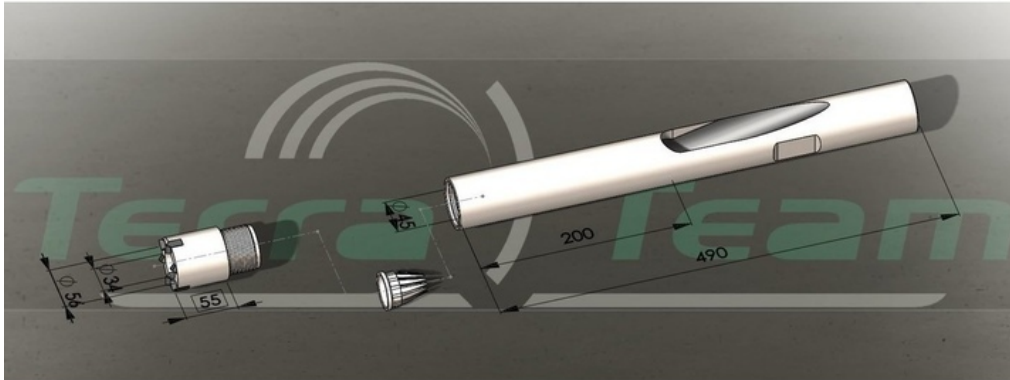

## Ø56/35 Läpivirtausterä

Ø56/35 Läpivirtausterä kovametalliterällä näytteen pituus 200mm. Liitintäkierre R32 ja R38.

Ø65/35 LVT kovametalliterällä

Tärkeimmät tiedot:

Ulkomitat

Ø56 X 550mm

Näytteen koko

Ø35 X 200mm